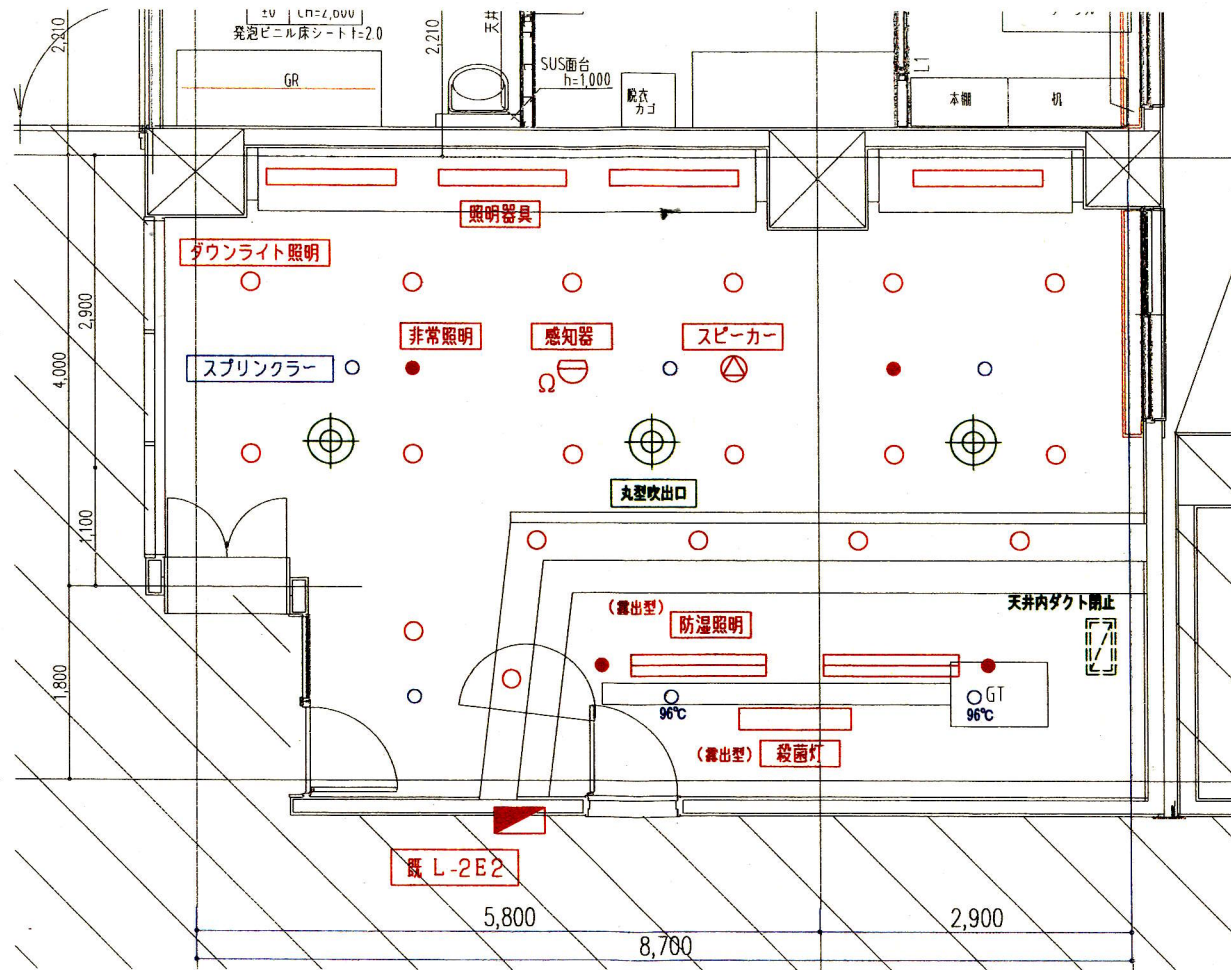

2階平面図

12

14

16

Q

0

外来喫茶 (内装改修)