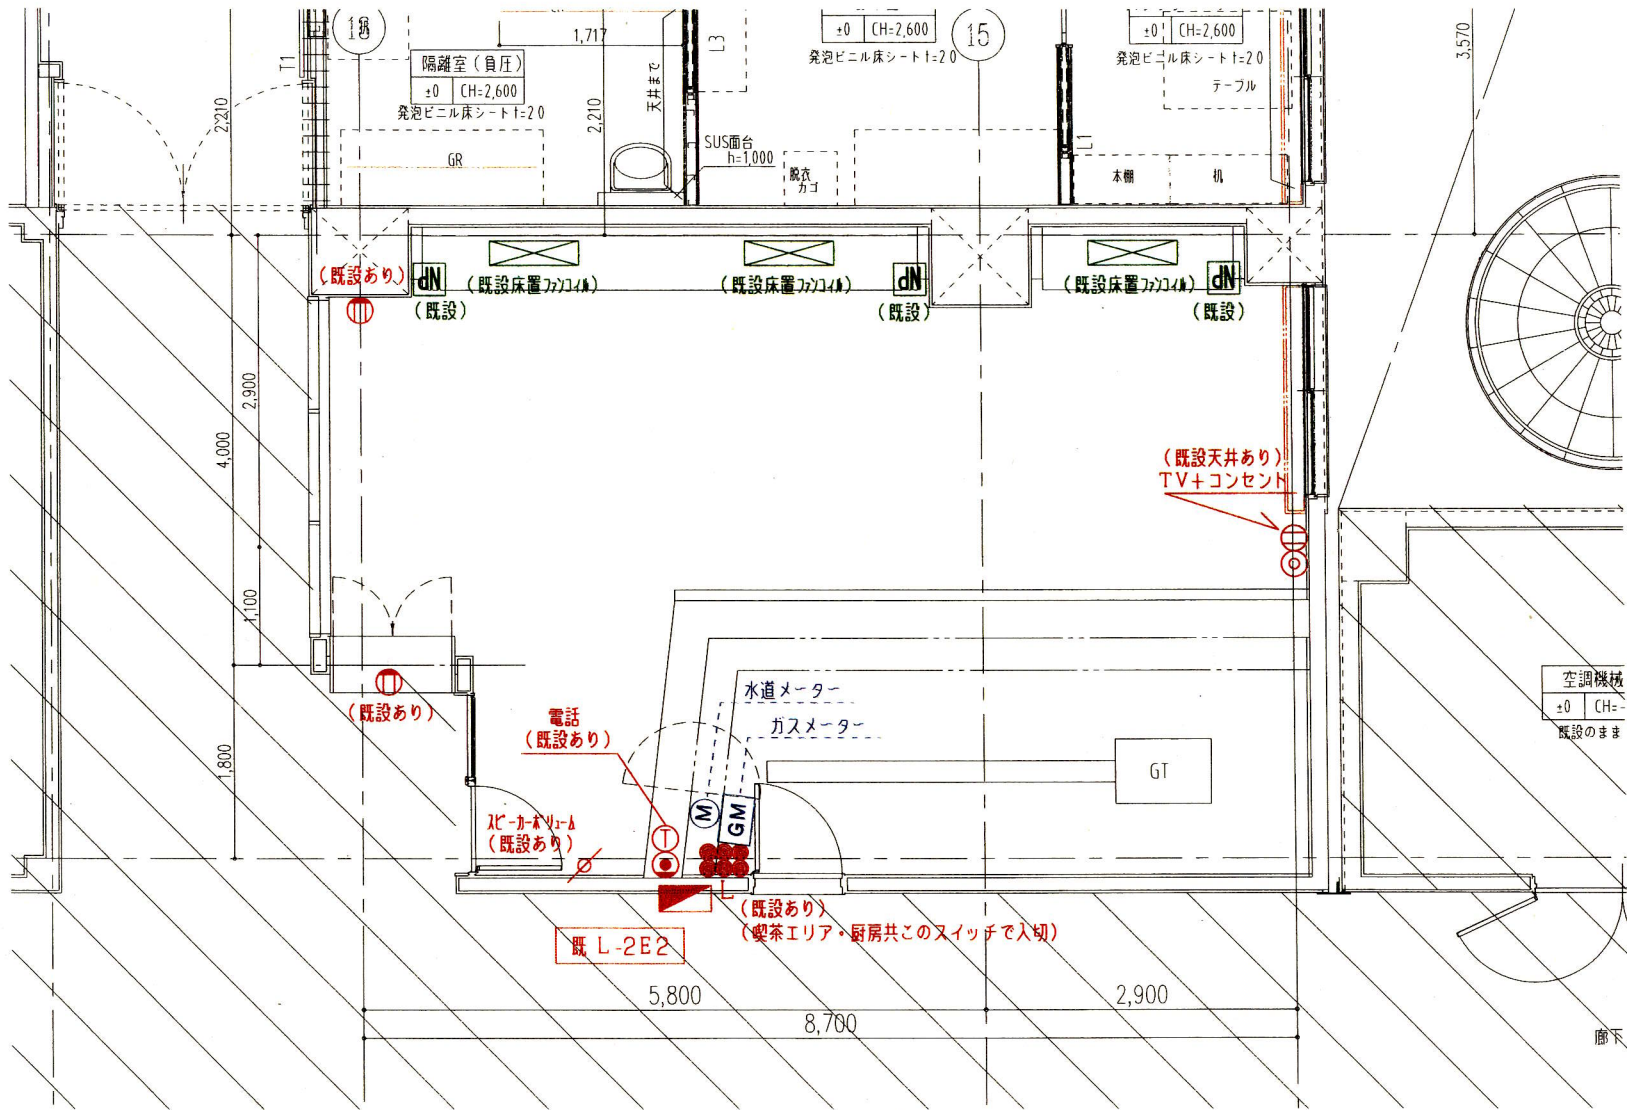

2階平面図

12

14

16

Q

0

外来喫茶 (内装改修)